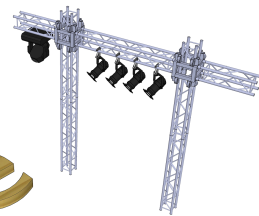

Verleihpreisliste

Stand: April - 2025

The logo for Brett Veranstaltungstechnik, featuring the word "Brett" in a stylized, bold, gold-colored font.

Brett Veranstaltungstechnik

Brett Veranstaltungstechnik
Großmollenstr. 3/1
71739 Oberriexingen
Ust-IdNr.: DE252594400

Telefon: +49 (0) 7042 / 102683
eMail: light-sound@gmx.de
www.brett-veranstaltungstechnik.de

Bankverbindung:
VR-Bank Ludwigsburg eGn
IBAN: DE39 6049 1430 0002 7190 02
BIC: GENODES1AMT