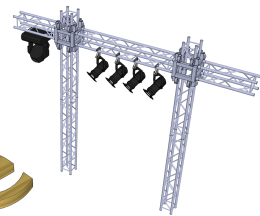

Verleihkatalog

Stand: April - 2025

Bre

Brett Veranstaltungstechnik

Brett Veranstaltungstechnik
Großmollenstr. 3/1
71739 Oberriexingen
Ust-IdNr.: DE252594400

Telefon: +49 (0) 7042 / 102683
eMail: light-sound@gmx.de
www.brett-veranstaltungstechnik.de

Bankverbindung:
VR-Bank Ludwigsburg eGn
IBAN: DE39 6049 1430 0002 7190 02
BIC: GENODES1AMT